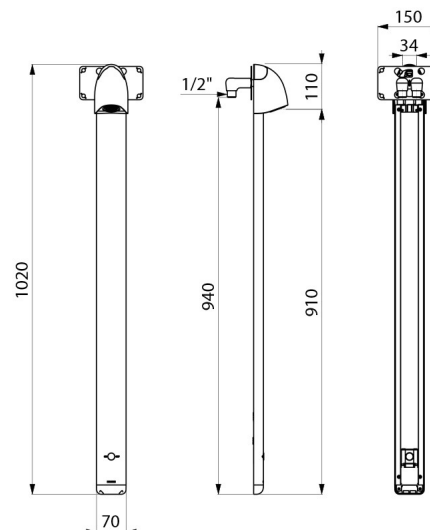

OPIS TECHNICZNY

Panel natryskowy SPORTING MIX 2 SECURITHERM - Nr 714916

Zasilanie	Baterie 6 V
Przyłącze	1/2"
Technologia	Elektronika
Wysokość	1020 mm
Głębokość	21 mm
Szerokość	70 mm
Wypływ	6 l/min
Wykończenie	Aluminium

ZALETY

- 80% oszczędności wody
- Spłukiwanie okresowe przeciw proliferacji bakterii
- Natychmiastowe zatrzymanie przy braku wody zimnej
- Optywowe kształty, niewidoczne mocowania